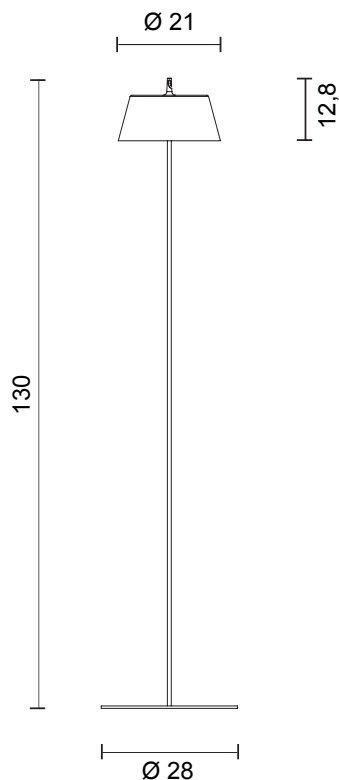

## scheda tecnica - data sheet

modello: model:	<b>LARA MAXI</b>		
codice: code:	<b>3551</b>		
design:	Serge Cornelissen		
anno - year:	2022		
tipologia: typology:	lampada da terra dimmerabile e ricaricabile con cavo USB-C dimnable floor lamp and rechargeable with USB-C cable		
materiali: materials:	struttura in acciaio e metallo, diffusore in PVC opalino steel and metal structure, opal PVC diffuser		
luce: light:	diffusa diffuse		
sorgente luminosa: light sources:	/WW	LED 140lm	3000K
	/XW	LED 140lm	2700K
durata batteria: battery life:	11 h		
ricarica batteria: battery recharge:	7 h		
grado IP - IP grade:	65		
peso netto - net weight:	3,45 Kg		
finiture - finishes:	.02 nero	.02 black	
marcatatura: marking:			
simboli costruttivi: symbols:			
			

## Dimensioni - Dimensions

EGOLUCE s.r.l., via I. Newton 12 - 20016 Pero - Milano  
 telefono +39 02 339586.1 - fax. +39 02 3535112  
 e-mail: info@egoluce.com - http://www.egoluce.com

La presente scheda tecnica è di proprietà di EGOLUCE srl. Tutti i diritti sono riservati. Le fotografie, le descrizioni degli apparecchi, i disegni quotati ed i valori fotometrici menzionati sono a titolo indicativo e non costituiscono alcun impegno per la nostra società che si riserva di apportare, in qualsiasi momento e senza preavviso, tutte le modifiche che riterrà opportune.